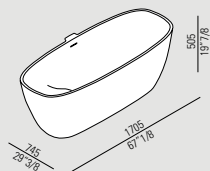

Normal / 2008

Realizzata in Cristalplant® biobased bianco, la vasca Normal ha una forma avvolgente e accogliente, con dimensioni compatte ed un profilo particolarmente arrotondato alla base. La vasca Normal si distingue per essere facilmente ambientabile in qualsiasi spazio dai contesti più tradizionali a quelli più anticonvenzionali. Normal rende possibile realizzare qualsiasi desiderio: perfino collocare due vasche affiancate a centro stanza, grazie alle dimensioni contenute.

Made of white Cristalplant® biobased, Normal bathtub is snug and welcoming, with its compact dimensions and distinctive curved base. Normal bathtub fits seamlessly into any bathroom, from the most traditional to the most unconventional. Normal makes wishes come true: with its compact size you can even place two tubs side-by-side at the centre of the room.

Die Wanne Normal aus weißem Cristalplant® biobased weist eine körpergerechte, sehr bequeme Form auf, mit kompakten Maßen und einem an der Basis besonders gerundeten Profil. Die Wanne Normal fügt sich leicht in jedes Ambiente ein und passt ebenso in einen klassischen Rahmen wie in absolut unkonventionelle Räume. Mit Normal können alle Wünsche umgesetzt werden: sogar zwei Wannen nebeneinander in Raummitte sind dank der kompakten Größe möglich.